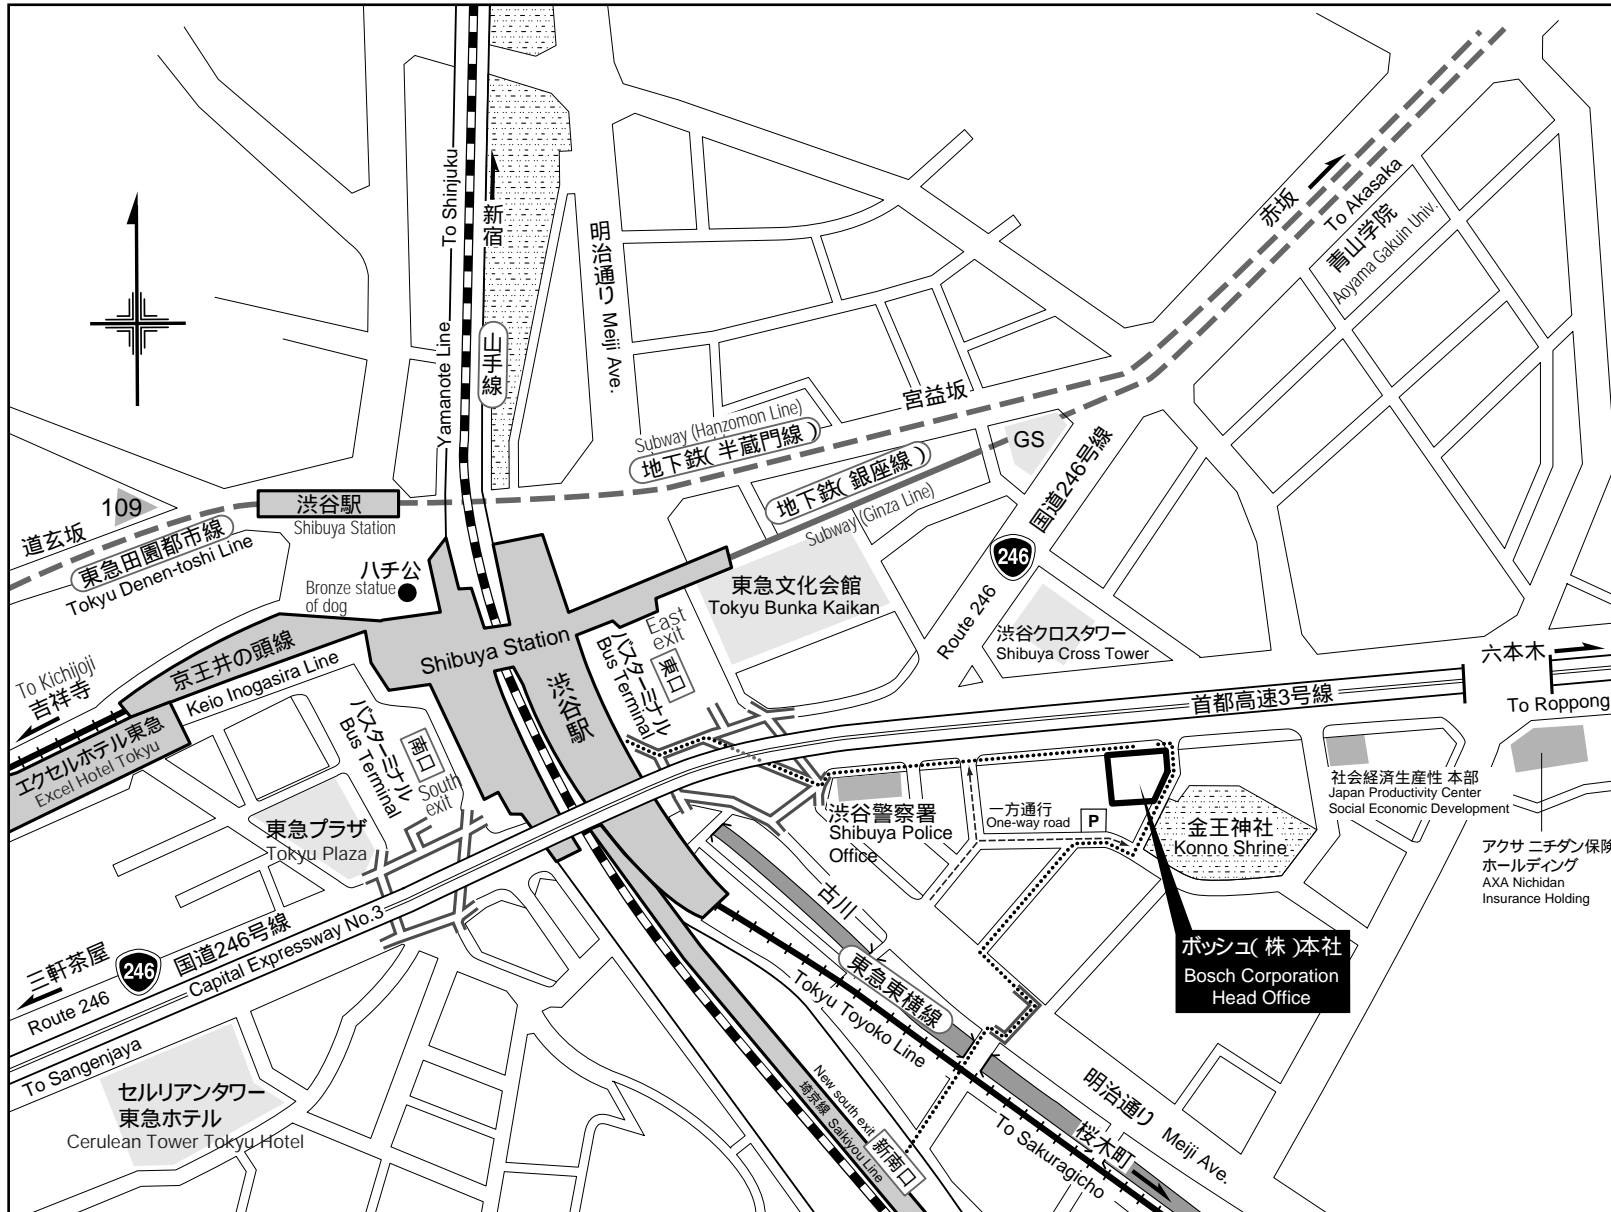

ボッシュ(株)本社(ボッシュビル渋谷)案内図

Map to Bosch Corporation Head Office (BOSCH Bldg., Shibuya)

(所在地) 〒150-8360 東京都渋谷区渋谷
3丁目6番7号
TEL: 03-3400-1551

(交通) ・JR、東急、井の頭、営団地下鉄線
渋谷駅下車、東口徒歩5分

Location: 6-7, Shibuya 3-chome,
Shibuya-ku, Tokyo, 150-8360
Japan
Tel: 03-3400-1551

Traffic: ・Approx. 5-minute walk from the
Shibuya Station on JR, Tokyu,
Inogashira and Subway lines.